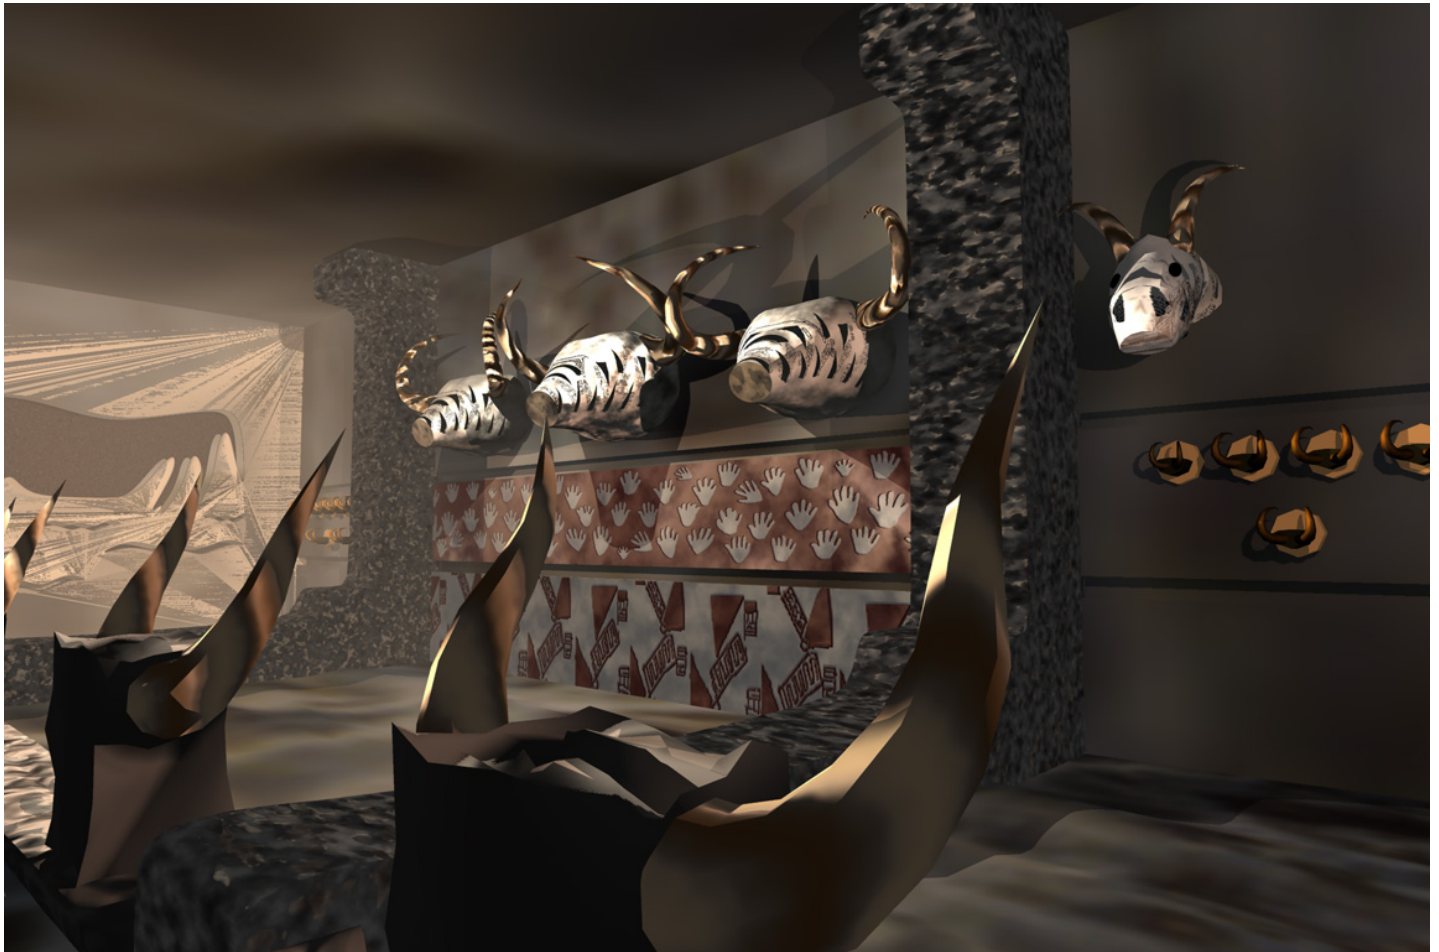

# Çatal Höyük

[Institut für Bildmedien](#) [1] [computer animation](#) [2]

Dokumentation - wird in IMAGINING MEDIA@ZKM dokumentiert

1992-1993

Çatal Höyük gilt als die älteste Stadt der Steinzeit, die bisher entdeckt wurde. Der Ort im südlichen Anatolien ist in erster Linie für die frühesten Kunstwerke innerhalb komplexer menschlicher Ansiedlungen berühmt. Die Figuren und Wandgemälde revolutionierten bei ihrer Entdeckung in den 1960er Jahren das Bild von der Frühzeit des Menschen.

Die Ausgrabungen am Siedlungshügel in der Hochebene von Konya, 250 km südlich von Ankara gelegen, wurden Anfang der 1990er Jahre von einem internationalen Team von Archäologen unter der Leitung von Ian Hodder wieder aufgenommen.

Am Anfang der Zusammenarbeit mit dem Ausgrabungsteam stand das Konzept von Heinrich Klotz im Deutschen Architektur Museum Frankfurt, historische architektonische Ensembles mittels Modellen zu visualisieren. Die dreidimensionale Computeranimation entstand 1992-93 am ZKM | Institut für Bildmedien auf der Basis von Notizen und Zeichnungen des Ausgrabungsteams.

**premier:**

„MultiMediale 3“, Karlsruhe (D), 1993

**technique/material/hardware, software:**

Hardware: Silicon Graphics 4D25 Software: Softimage

**dimensions:**

27:40 Min.

**credits:**

Idee und Konzept: Heinrich Klotz, Modelling und Animation: Monique Mulder, Produktion: ZKM | Karlsruhe, Institut für Bildmedien, in Zusammenarbeit mit der Staatlichen Hochschule für Gestaltung (HfG) Karlsruhe, (Fachbereich Medienkunst/ Film). Im Rahmen des Projektes "ÇHAMP" (Çatal Höyük Archaeology and Multimedia Project) der Staatlichen Hochschule für Gestaltung (HfG) Karlsruhe. Unterstützt von der Europäischen Gemeinschaft im Rahmen des Programms "INFO 2000" und vom Deutschen Akademischen Austauschdienst (DAAD). Projektleitung ÇHAMP: Jörg Berdux, Burkhard Detzler, Martin Emele Projektkoordination ÇHAMP: Ian Hodder, Lothar Spree, Detlef Schmid