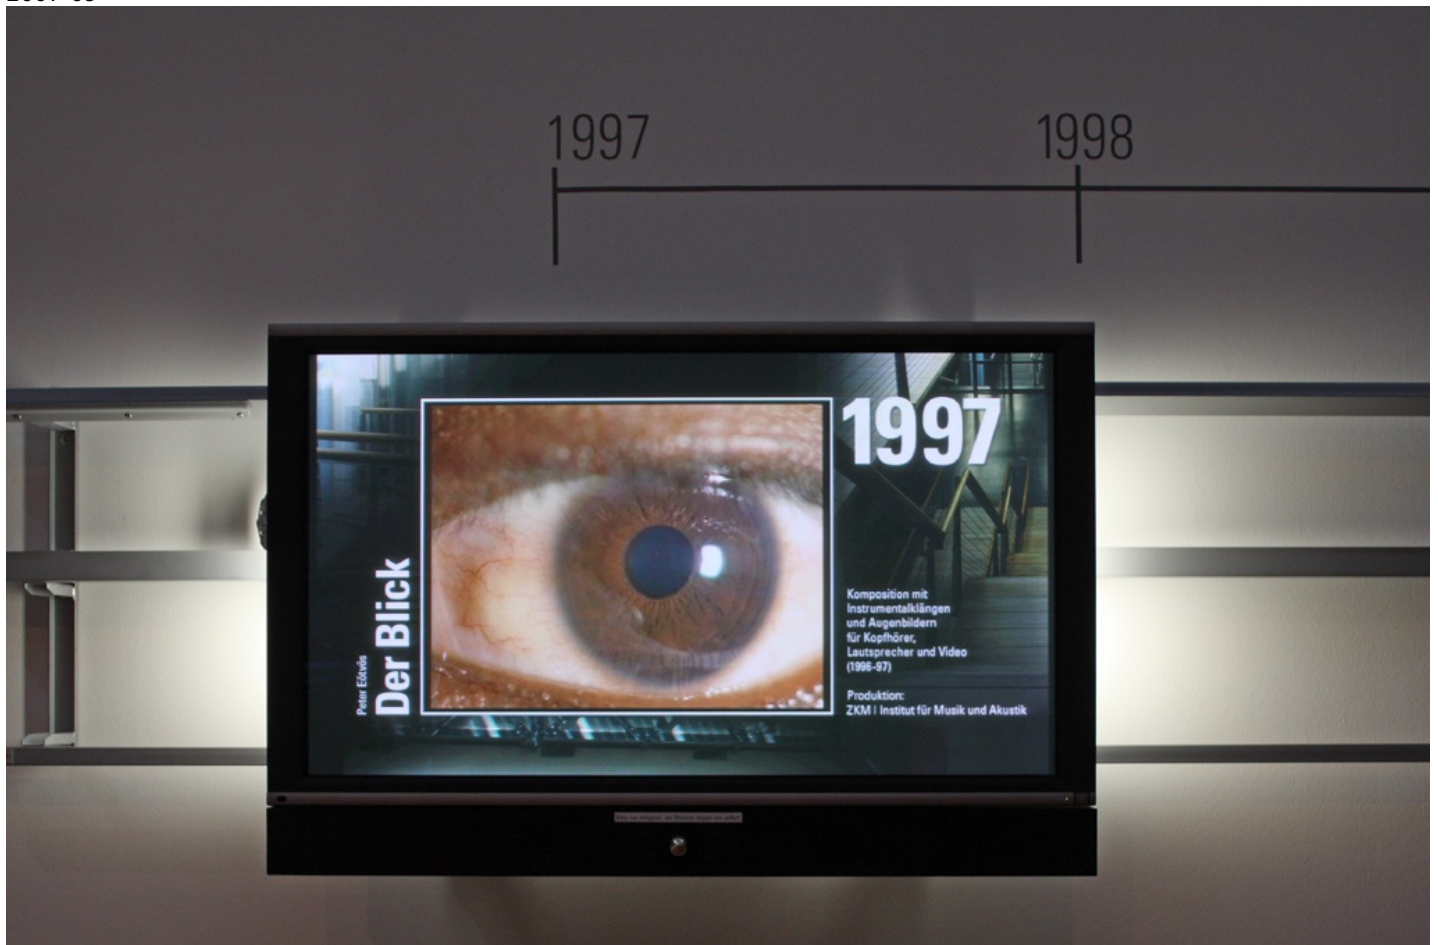

YOUbiläums Browser: Das ZKM im Hallenbau A

[Institut für Bildmedien](#) [1] [Medienmuseum](#) [2] [interactive installation](#) [3]

Werk - wird als solches in IMAGINING MEDIA@ZKM gezeigt
2007-09

Anlässlich des 10-jährigen Jubiläums des ZKM | Karlsruhe im Hallenbau A der ehemaligen IWKA Industriewerke Karlsruhe-Augsburg wurde mit der Installation *YOUbiläums Browser* die Geschichte des ZKM von 1997 bis heute zum raumgreifenden Interface: Mittels des von Jeffrey Shaw 1999 konzipierten Linearen Navigators können die Besucher Videodokumentationen zu ausgewählten Ausstellungen, Festivals und Produktionen des Hauses abrufen. Der auf einer 12 Meter langen Schiene montierte und neu implementierte bewegliche Bildschirm gibt in chronologischer Reihenfolge den Blick frei auf ausgewählte ZKM-Highlights. Gemäß ihrer eigenen Auswahl können die Benutzer in der Zeit vorwärts und rückwärts schreitend die Produktionen und Themen des ZKM interaktiv und individuell wieder erleben und neu entdecken.

Software: [Panorama Display Software](#) [4]

dimensions:

12 m x 1 m

credits:

Linear Navigator: Jeffrey Shaw/ Inhaltliche Idee: Peter Weibel/ Inhaltliche Konzeption und Realisierung: ZKM | Institut für Bildmedien/ Produktion: ZKM | Medienmuseum und ZKM | Institut für Bildmedien/ Projektleitung: Bernd Lintermann, Petra Kaiser/ Redaktion: Christina Zartmann, Petra Kaiser, Bernhard Serexhe/ Programmierung: Nikolaus Völzow, Bernd Lintermann/ Technik: Nikolaus Völzow, Manfred Hauffen, Torsten Ziegler, Martin Häberle/ Videopostproduktion und Grafik: Christina Zartmann, Claudia Becker / Sprecher: Christian Sprecher, Susanne Wurmnest, Margit Rosen, Anja Gossens/ Joystick-Interface: Christian Ziegler/ Konstruktion: Nelissen Dekorbouw
Der Linear Navigator wurde erstmals im Rahmen der Ausstellung „net_condition“ (23.09.1999-27.02.2000) des ZKM | Karlsruhe präsentiert.